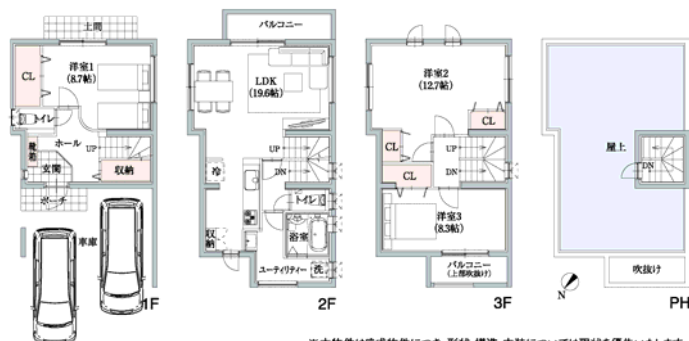

J棟 4LDK

延床面積
129.26㎡ (39.10坪)

■1F/31.14㎡ ■2F/48.89㎡
■3F/45.07㎡ ■PH/4.16㎡

※本物件は完成物件につき、形状・構造・内装については現状を優先いたします。

現地撮影