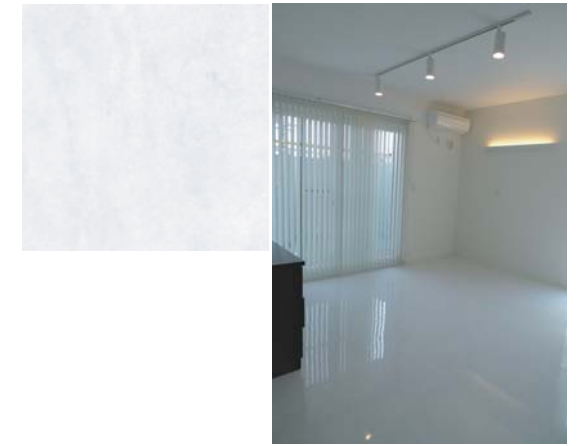

床材

2F:フロアタイル 東リ PT4051