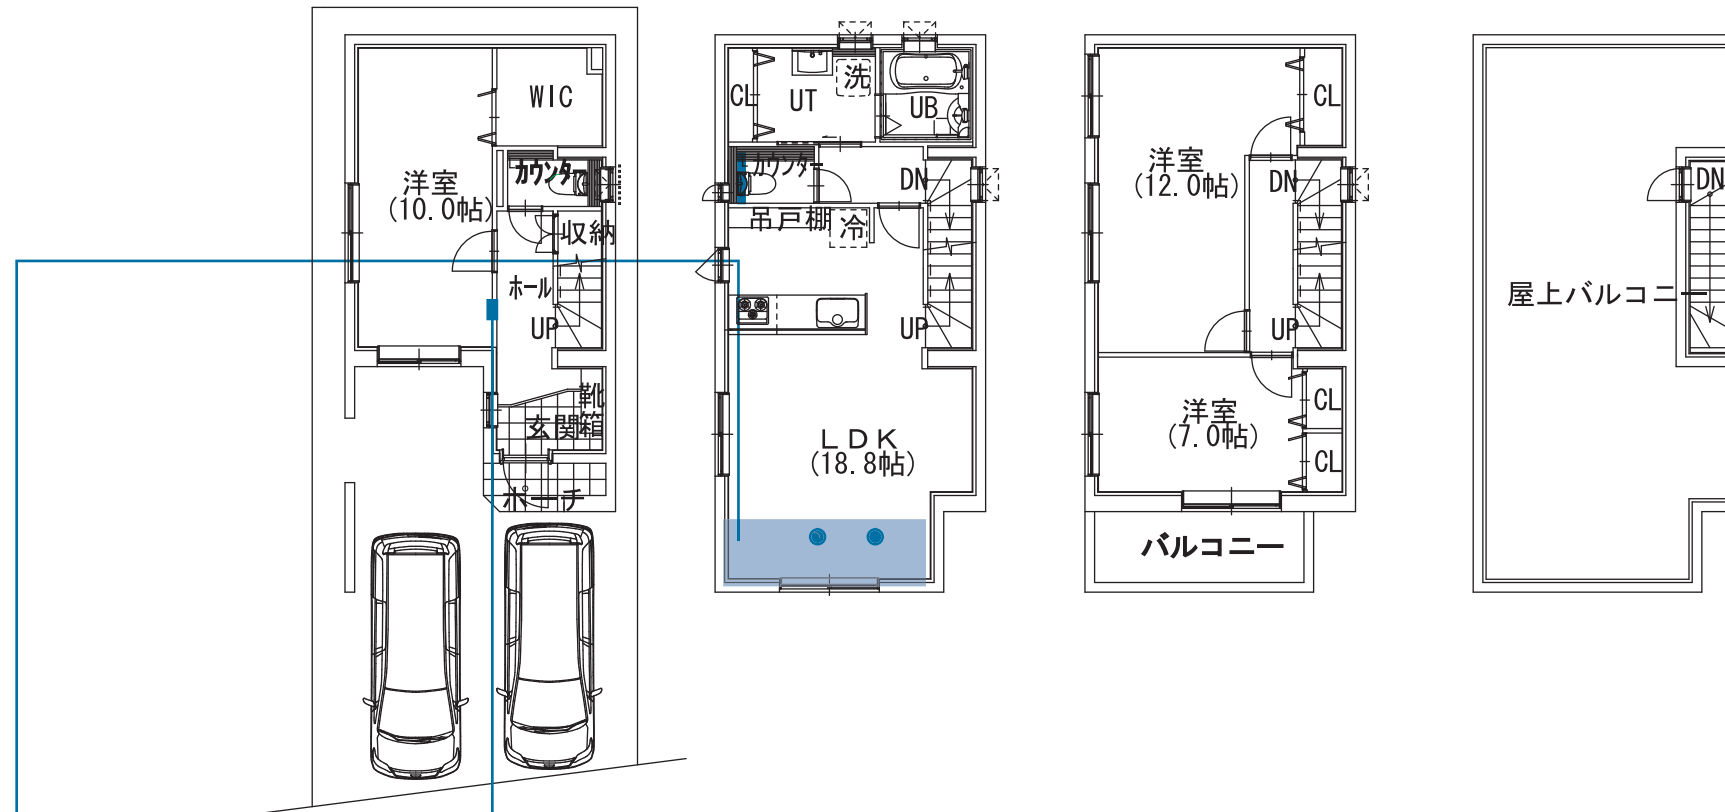

～外観イメージ～

## トイレ背面クロス貼り分け

FE-8888

## 1・2Fトイレ収納

ウツワン

1F

2F

◆掲載の写真は、すべてイメージです。