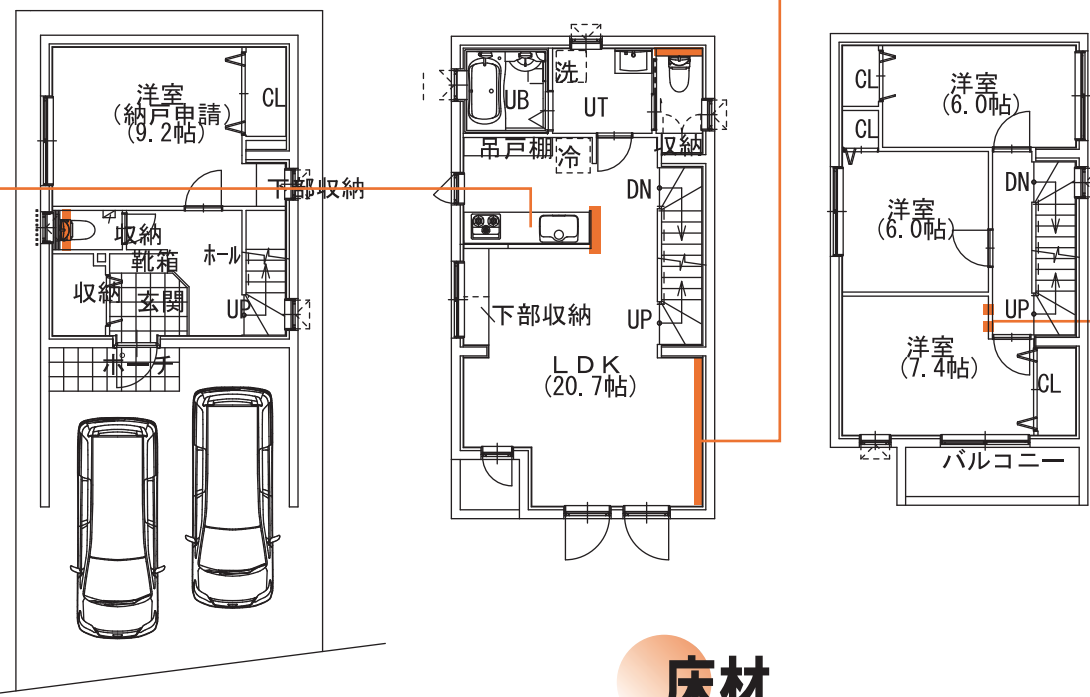

～外観イメージ～

エコカラット

INAX プレシャスモザイクペトラスクエア ライトベージュ

ガラスブロック (オレンジ)

×3個

赤 キッチン (標準品)

床材

2F: ウッドワン コンビットリアーージュ
セルベジャンテ柄

1・3F: ウッドワン コンビットストライプ
メープルホワイト色

トイレ背面クロス貼分け

RE-8303

キッチン横壁 (棚)

1Fトイレ収納

ウッドワン ※色ホワイト

2Fトイレ収納

ウッドワン